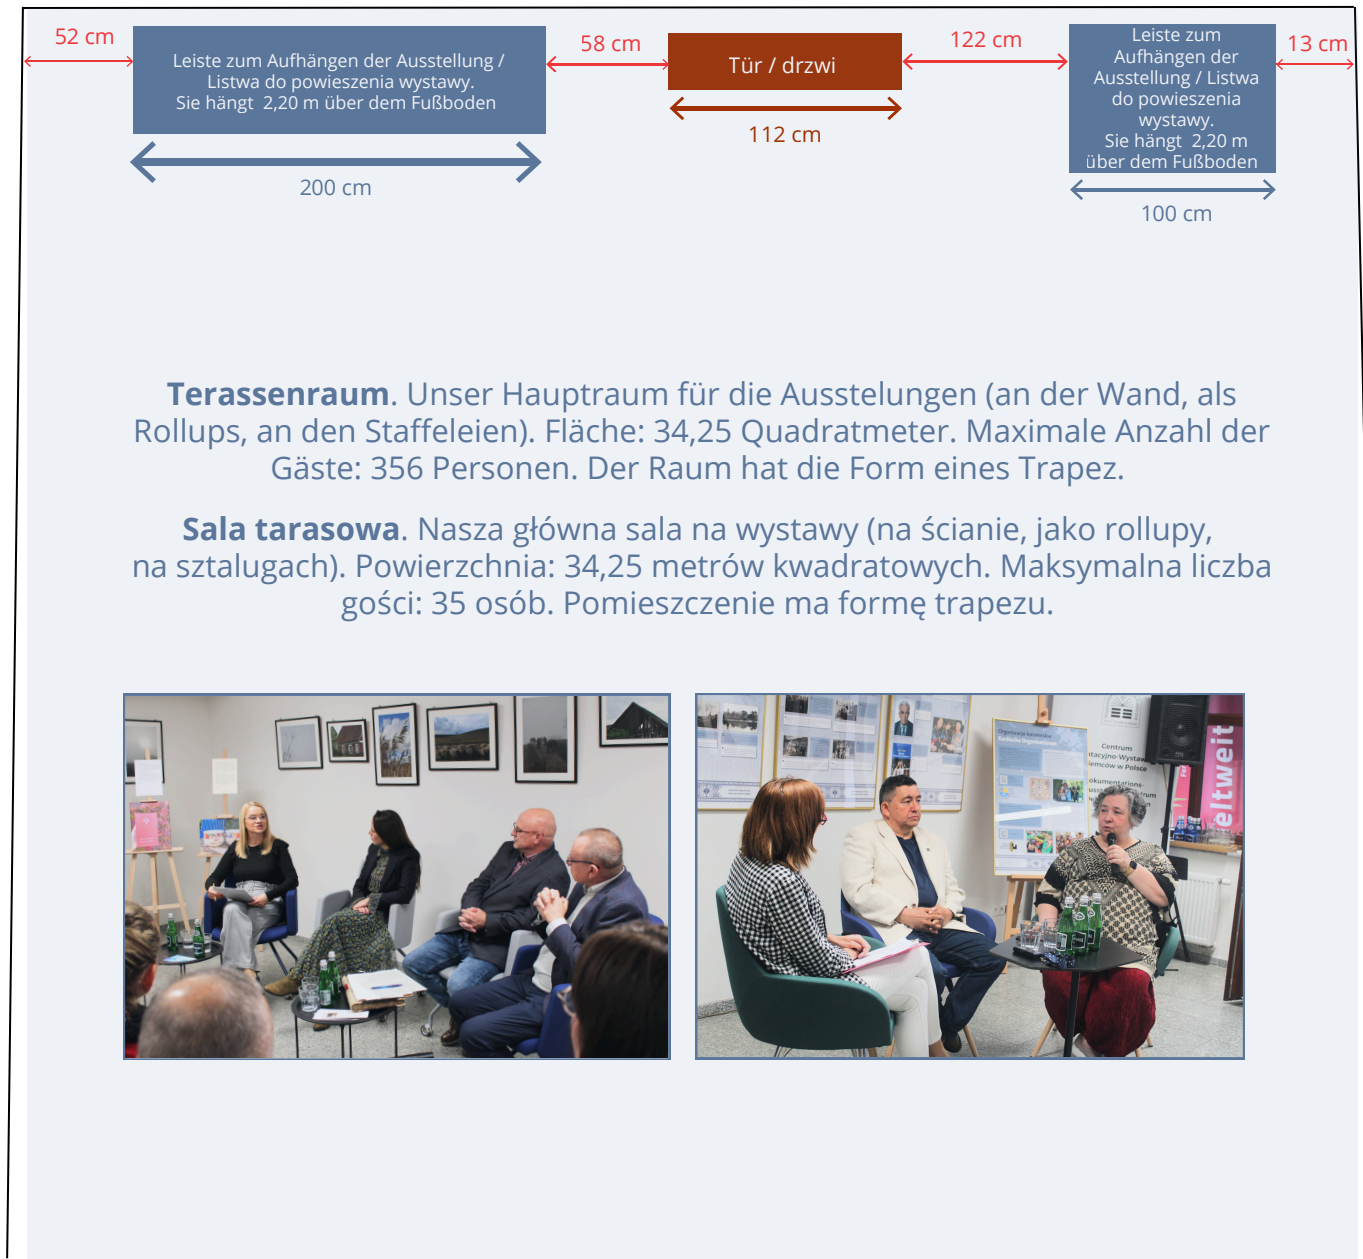

657 cm

515 cm

400 cm

Leiste zum Aufhängen der Ausstellung / Listwa do powieszenia wystawy.
Sie hängt 2,55 m über dem Fußboden

40 cm

75 cm

Terassenraum. Unser Hauptraum für die Ausstellungen (an der Wand, als Rollups, an den Staffeleien). Fläche: 34,25 Quadratmeter. Maximale Anzahl der Gäste: 356 Personen. Der Raum hat die Form eines Trapez.

Sala tarasowa. Nasza główna sala na wystawy (na ścianie, jako rollupy, na sztalugach). Powierzchnia: 34,25 metrów kwadratowych. Maksymalna liczba gości: 35 osób. Pomieszczenie ma formę trapezu.